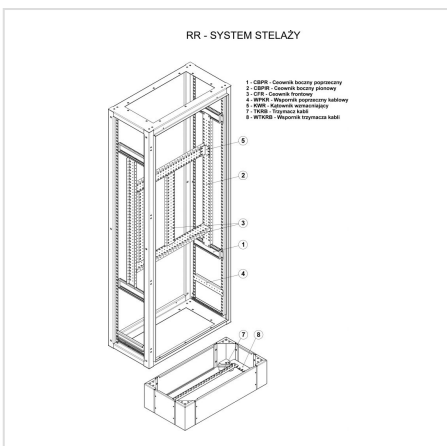

DW - Indvendig dør

HOME > KATEGORIER > SYSTEMER TIL INDVENDIG SAMMENBYGNING > DW - INDVENDIG DØR

Anvendes i kabinetter, hvor kontrol- og måleapparaterne kræver yderligere beskyttelse mod vejrpåvirkninger el. uvedkommende adgang. Den Indvendige Dør består af to lodrette profiler og en dør udstyret med hængsler og D5 låse. Ved montering af den indvendige dør i kabinetter af type RSA el. SZA bliver det nødvendigt i forvejen at montere WRG dybdejusteringsbeslag. Døren er fremstillet af stålplade m. en tykkelse på 1,5 mm, pulvermalet til RAL-farve 7035_GS.

GALERIA PRODUKTU WRAZ Z PRZYKŁADOWYMI REALIZACJAMI

DWA - Indvendig dør til RSA, SZA

Lb. nr. Beskrivelse - kabinetets størrelse Katalognummer
(bredde x højde i mm)

1	DWA - 200 x 300	-
2	DWA - 300 x 200	-
3	DWA - 300 x 300	109-001
4	DWA - 300 x 400	109-002
5	DWA - 300 x 500	109-003
6	DWA - 400 x 300	109-004
7	DWA - 400 x 400	109-005
8	DWA - 400 x 500	109-006
9	DWA - 400 x 600	109-007
10	DWA - 400 x 800	109-008
11	DWA - 400 x 1000	192-009
12	DWA - 500 x 500	192-010
13	DWA - 500 x 600	192-011
14	DWA - 500 x 700	192-012
15	DWA - 600 x 400	192-013
16	DWA - 600 x 500	192-014
17	DWA - 600 x 600	192-015
18	DWA - 600 x 800	192-016
19	DWA - 600 x 1000	192-017
20	DWA - 600 x 1200	192-018
21	DWA - 800 x 600	192-019
22	DWA - 800 x 800	192-020
23	DWA - 800 x 1000	192-021
24	DWA - 800 x 1200	192-022