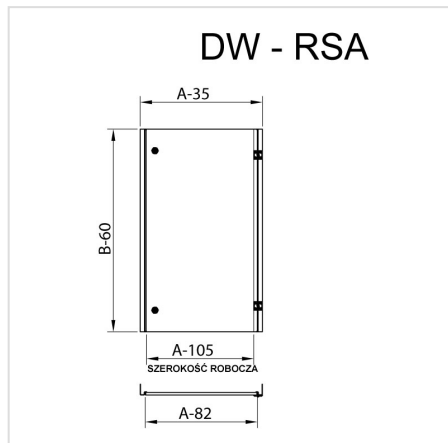

DW - Indvendig dør

HOME > KATEGORIER > SYSTEMER TIL INDVENDIG SAMMENBYGNING > DW - INDVENDIG DØR

Anvendes i kabinetter, hvor kontrol- og måleapparaterne kræver yderligere beskyttelse mod vejrpåvirkninger el. uvedkommende adgang. Den Indvendige Dør består af to lodrette profiler og en dør udstyret med hængsler og D5 låse. Ved montering af den indvendige dør i kabinetter af type RSA el. SZA bliver det nødvendigt i forvejen at montere WRG dybdejusteringsbeslag. Døren er fremstillet af stålplade m. en tykkelse på 1,5 mm, pulvermalet til RAL-farve 7035_GS.

GALERIA PRODUKTU WRAZ Z PRZYKŁADOWYMI REALIZACJAMI

DWA - Indvendig dør til RSA, SZA

Lb. nr. Beskrivelse - kabinetets størrelse Katalognummer
(bredde x højde i mm)

1	DWA - 200 x 300	-
2	DWA - 300 x 200	-
3	DWA - 300 x 300	109-001
4	DWA - 300 x 400	109-002
5	DWA - 300 x 500	109-003
6	DWA - 400 x 300	109-004
7	DWA - 400 x 400	109-005
8	DWA - 400 x 500	109-006
9	DWA - 400 x 600	109-007
10	DWA - 400 x 800	109-008
11	DWA - 400 x 1000	192-009
12	DWA - 500 x 500	192-010
13	DWA - 500 x 600	192-011
14	DWA - 500 x 700	192-012
15	DWA - 600 x 400	192-013
16	DWA - 600 x 500	192-014
17	DWA - 600 x 600	192-015
18	DWA - 600 x 800	192-016
19	DWA - 600 x 1000	192-017
20	DWA - 600 x 1200	192-018
21	DWA - 800 x 600	192-019
22	DWA - 800 x 800	192-020
23	DWA - 800 x 1000	192-021
24	DWA - 800 x 1200	192-022