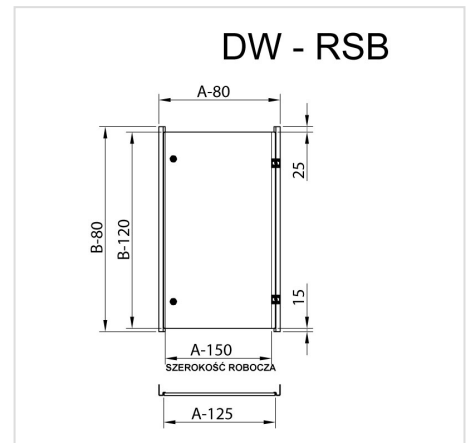

DW - Indvendig dør

HOME > KATEGORIER > SYSTEMER TIL INDVENDIG SAMMENBYGNING > DW - INDVENDIG DØR

Anvendes i kabinetter, hvor kontrol- og måleapparaterne kræver yderligere beskyttelse mod vejrpåvirkninger el. uvedkommende adgang. Den Indvendige Dør består af to lodrette profiler og en dør udstyret med hængsler og D5 låse. Ved montering af den indvendige dør i kabinetter af type RSA el. SZA bliver det nødvendigt i forvejen at montere WRG dybdejusteringsbeslag. Døren er fremstillet af stålplade m. en tykkelse på 1,5 mm, pulvermalet til RAL-farve 7035_GS.

GALERIA PRODUKTU WRAZ Z PRZYKŁADOWYMI REALIZACJAMI

DWA - Indvendig dør til RSA, SZA

Lb. nr. Beskrivelse - kabinetets størrelse Katalognummer
(bredde x højde i mm)

1	DWA - 200 x 300	-
2	DWA - 300 x 200	-
3	DWA - 300 x 300	109-001
4	DWA - 300 x 400	109-002
5	DWA - 300 x 500	109-003
6	DWA - 400 x 300	109-004
7	DWA - 400 x 400	109-005
8	DWA - 400 x 500	109-006
9	DWA - 400 x 600	109-007
10	DWA - 400 x 800	109-008
11	DWA - 400 x 1000	192-009
12	DWA - 500 x 500	192-010
13	DWA - 500 x 600	192-011
14	DWA - 500 x 700	192-012
15	DWA - 600 x 400	192-013
16	DWA - 600 x 500	192-014
17	DWA - 600 x 600	192-015
18	DWA - 600 x 800	192-016
19	DWA - 600 x 1000	192-017
20	DWA - 600 x 1200	192-018
21	DWA - 800 x 600	192-019
22	DWA - 800 x 800	192-020
23	DWA - 800 x 1000	192-021
24	DWA - 800 x 1200	192-022